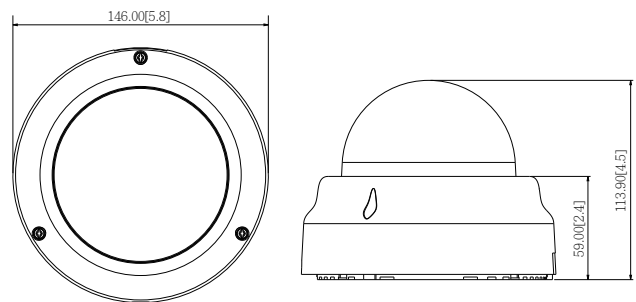

## DIMENSION DIAGRAM

Unit: mm [inch]

#### • General

Power Source / Consumption	PoE Class 2 (IEEE802.3af) / 5.39 W (IR on)
Weight	503 g (1.11 lb)
Dimensions (Ø x H)	146 mm x 113.9 mm (5.8" x 4.5")
Mount Type	Surface, Pendant, Wall, Corner, Pole, Flush, Gang Box
Operating Temperature	-10°C ~ 50°C (14°F ~ 122°F)
Operating Humidity	10% ~ 85% RH
Approvals	CE (EN 55022 Class B, EN 55024), FCC (Part15 Subpart B Class B)